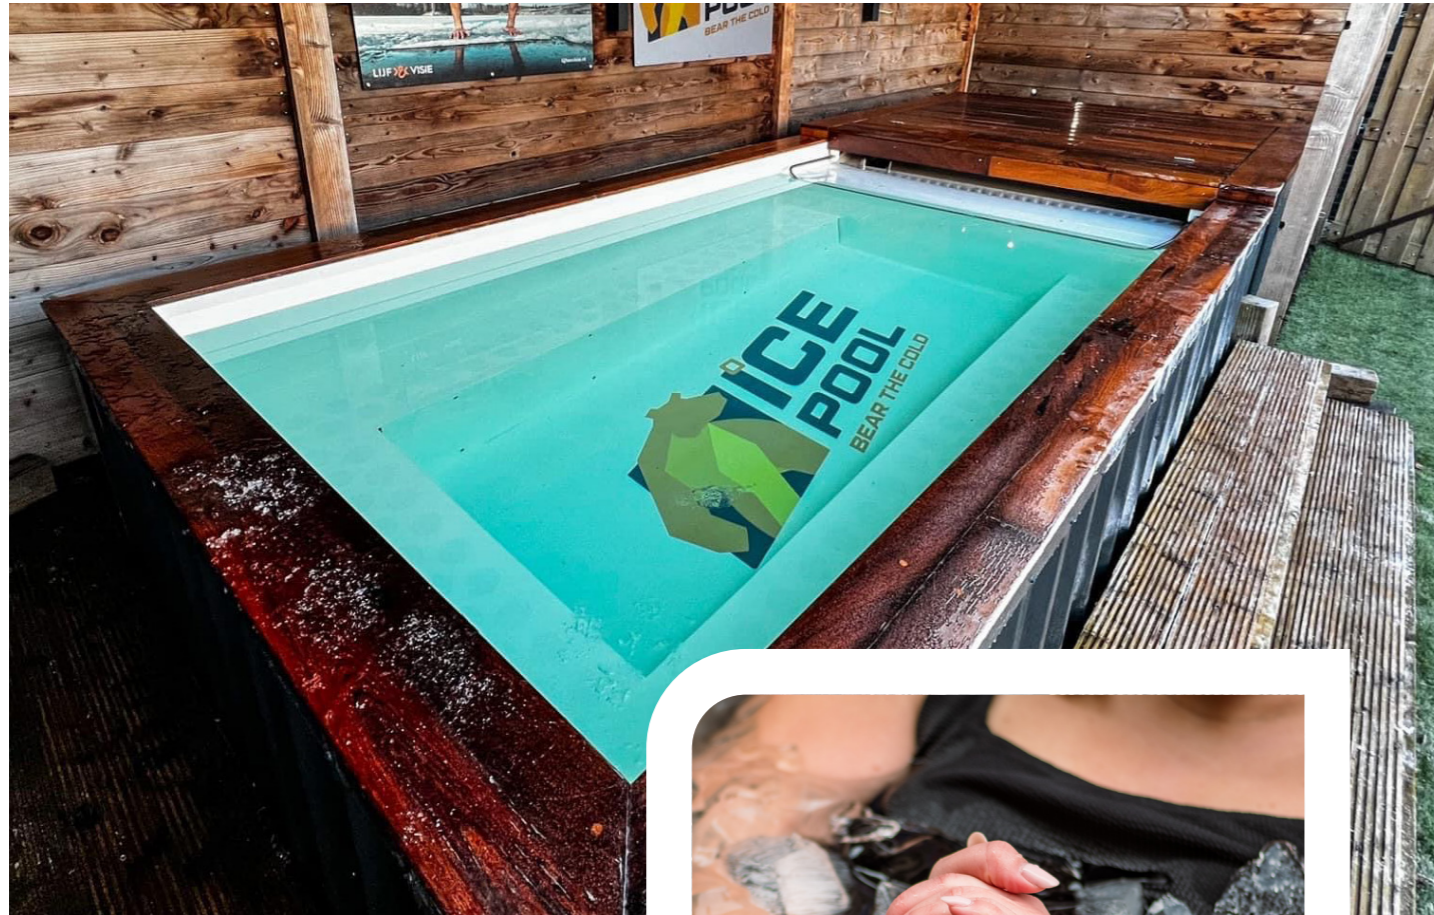

Strak en modern design, eenvoudig te integreren in diverse tuinstijlen

Uw persoonlijke wellness. *Overal.*

Voor privé- en openbare toepassingen

Dé keuze van toonaangevende wellnesscentra

Betrouwbare en duurzame investering,
geschikt voor intensief gebruik

Moderne designs, perfect passend bij hedendaagse (hybride) zwembijvers en biopools

Natuurlijke filtratiezones direct geïntegreerd in het zwembad

Gemaakt van duurzaam en volledig recyclebaar HDPE-materiaal

Onderhoudsvriendelijk en eenvoudig schoon te maken

365 dagen per jaar *zwemplezier*

Materialen speciaal geschikt voor binnengebruik

Mogelijkheid tot deels binnen- en deels buitenbad

Perfect passend bij het wellnessinterieur

Vaak gekozen in hotels en wellnessresorts

Maatwerk, geheel naar uw wensen in te richten

Scan de QR code en laat u inspireren door onze zwembaden

Ideaal voor atleten en sporters om spierherstel te bevorderen en prestaties te verbeteren.