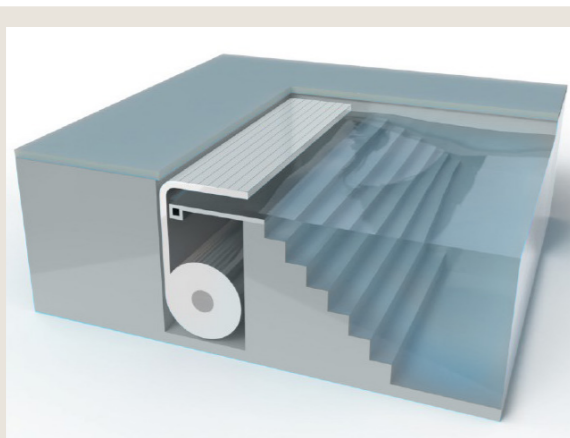

Ingebouwde zwembadafdekkingen

Verdwijnt volledig uit het zicht onder de ligplage wanneer opgerold.

Creëert een ondiep gedeelte in het zwembad, ideaal voor kinderen of ontspanning.

Zorgt voor maximaal gebruik van het zwembadvolume.