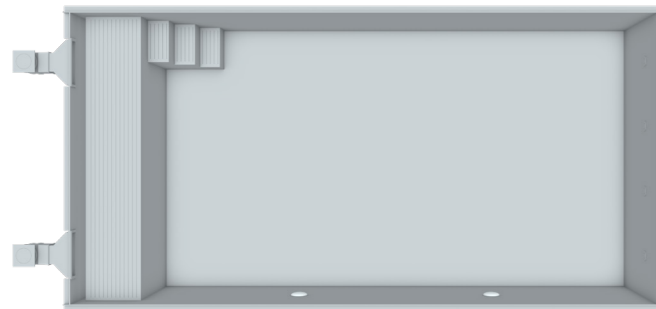

Welke zwembadtrap kiest u?

Rechte hoektrap

De rechte hoektrap aan de linker- of rechterzijde van het zwembad is de meest gekozen zwembadtrap. Deze trap neemt nauwelijks ruimte in beslag, waardoor er volop plaats overblijft om baantjes te trekken. In combinatie met een ligplage ontstaat bovendien een comfortabele plek om te ontspannen.