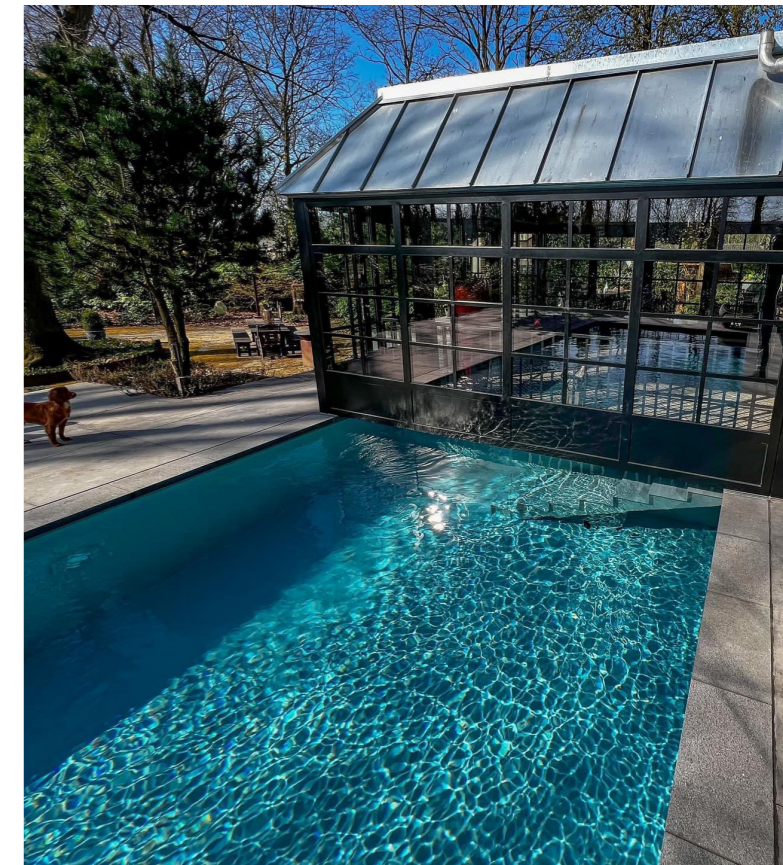

Heerlijk om in te zwemmen, prachtig om naar te kijken.

Moderne designs, perfect passend bij hedendaagse (hybride) zwembijvers en biopools

Natuurlijke filtratiezones direct geïntegreerd in het zwembad

Gemaakt van duurzaam en volledig recyclebaar HDPE-materiaal

Onderhoudsvriendelijk en eenvoudig schoon te maken

365 dagen per jaar *zwemplezier*

Materialen speciaal geschikt voor binnengebruik

Mogelijkheid tot deels binnen- en deels buitenbad

Perfect passend bij het wellnessinterieur

Vaak gekozen in hotels en wellnessresorts

Maatwerk, geheel naar uw wensen in te richten

Scan de QR code en laat u inspireren door onze zwembaden