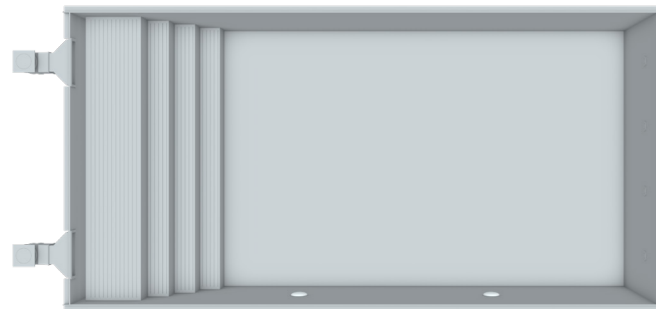

Midnight black

ZWART – RAL 9005

Voor wie durft: een intense, moderne uitstraling met een krachtige aanwezigheid in elke buitenruimte.

Een TVR zwembadtrap wordt volledig op maat gemaakt voor uw zwembad. U bepaalt zelf de hoogte en breedte van de treden en kiest de antislipstructuur die bij u past. Zo geniet u van een veilige en comfortabele toegang tot uw zwembad.

Welke zwembadtrap kiest u?

Rechte hoektrap

De rechte hoektrap aan de linker- of rechterzijde van het zwembad is de meest gekozen zwembadtrap. Deze trap neemt nauwelijks ruimte in beslag, waardoor er volop plaats overblijft om baantjes te trekken. In combinatie met een ligplage ontstaat bovendien een comfortabele plek om te ontspannen.